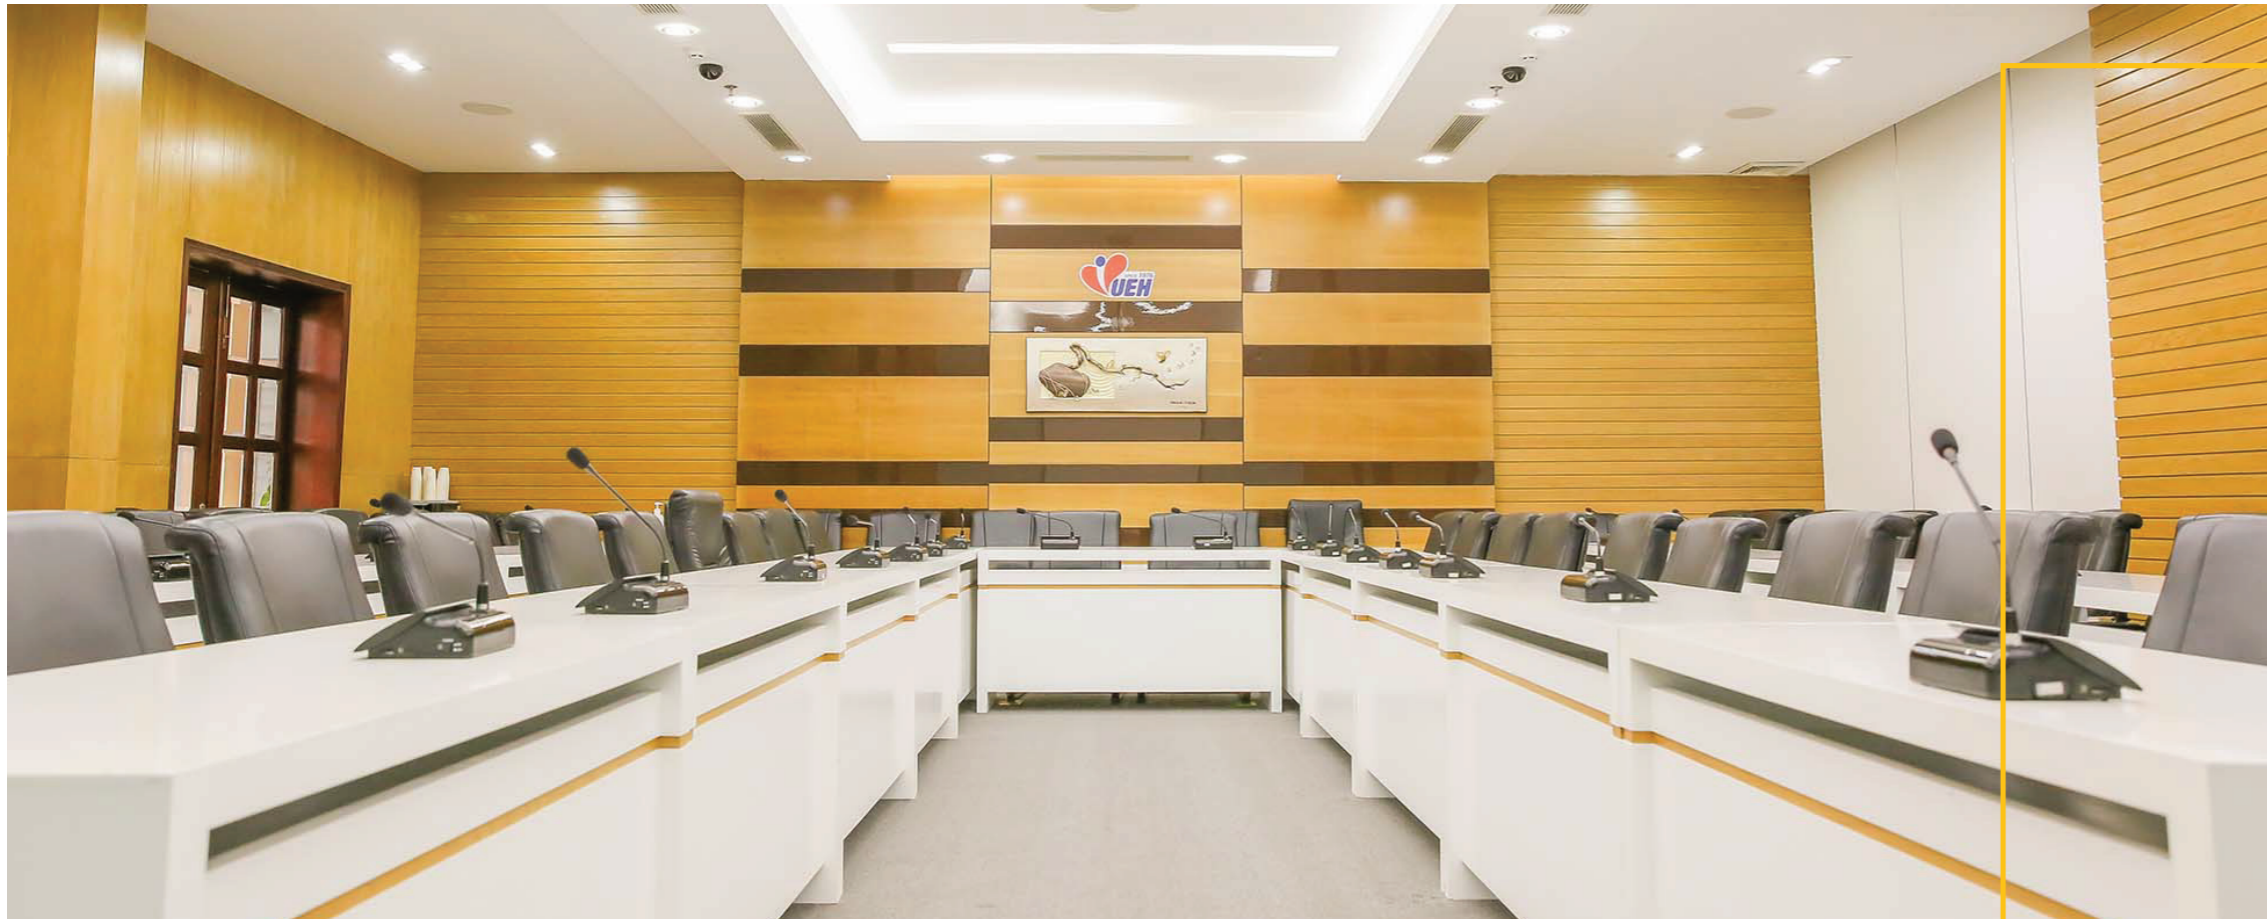

PHÒNG HỌP TRANG TRỌNG, HIỆN ĐẠI

(A.105 - Cơ sở A, 59C Nguyễn Đình Chiểu,
P.6, Q.3, TP.HCM)

- Diện tích: 45,9 m²
- Số chỗ ngồi: 30
- Trang thiết bị:
 - + Hệ thống âm thanh
 - + Máy chiếu lớn + phông
 - + Máy tính xách tay
 - + Hệ thống máy lạnh

PHÒNG HỌP TRANG TRỌNG, HIỆN ĐẠI

(A.204 - Cơ sở A, 59C Nguyễn Đình Chiểu,
P.6, Q.3, TP.HCM)

- Diện tích: 82,2 m²
- Số chỗ ngồi: 34
- Trang thiết bị:
 - + Hệ thống âm thanh
 - + Máy chiếu lớn + phông
 - + Máy tính xách tay
 - + Hệ thống máy lạnh

PHÒNG HỌP TRANG TRỌNG, HIỆN ĐẠI

(A.205 - Cơ sở A, 59C Nguyễn Đình Chiểu,
P.6, Q.3, TP.HCM)

- Diện tích: 109,2 m²

- Số chỗ ngồi: 56

- Trang thiết bị:

- + Hệ thống âm thanh
- + Máy chiếu lớn + phong
- + Máy tính xách tay
- + Hệ thống máy lạnh

HỘI TRƯỞNG TỔ CHỨC SỰ KIỆN THÔNG MINH

(B1.302 - Cơ sở B, 279 Nguyễn Tri Phương,
P.5, Q.10, TP.HCM)

PHÒNG HỌP TRANG TRỌNG, HIỆN ĐẠI

(B1.203 - Cơ sở B, 279 Nguyễn Tri Phương, P.5, Q.10, TP.HCM)

- Diện tích: 51 m²
- Số chỗ ngồi: 30
- Trang thiết bị:
 - + Hệ thống âm thanh
 - + Ti vi
 - + Máy tính xách tay
 - + Hệ thống máy lạnh