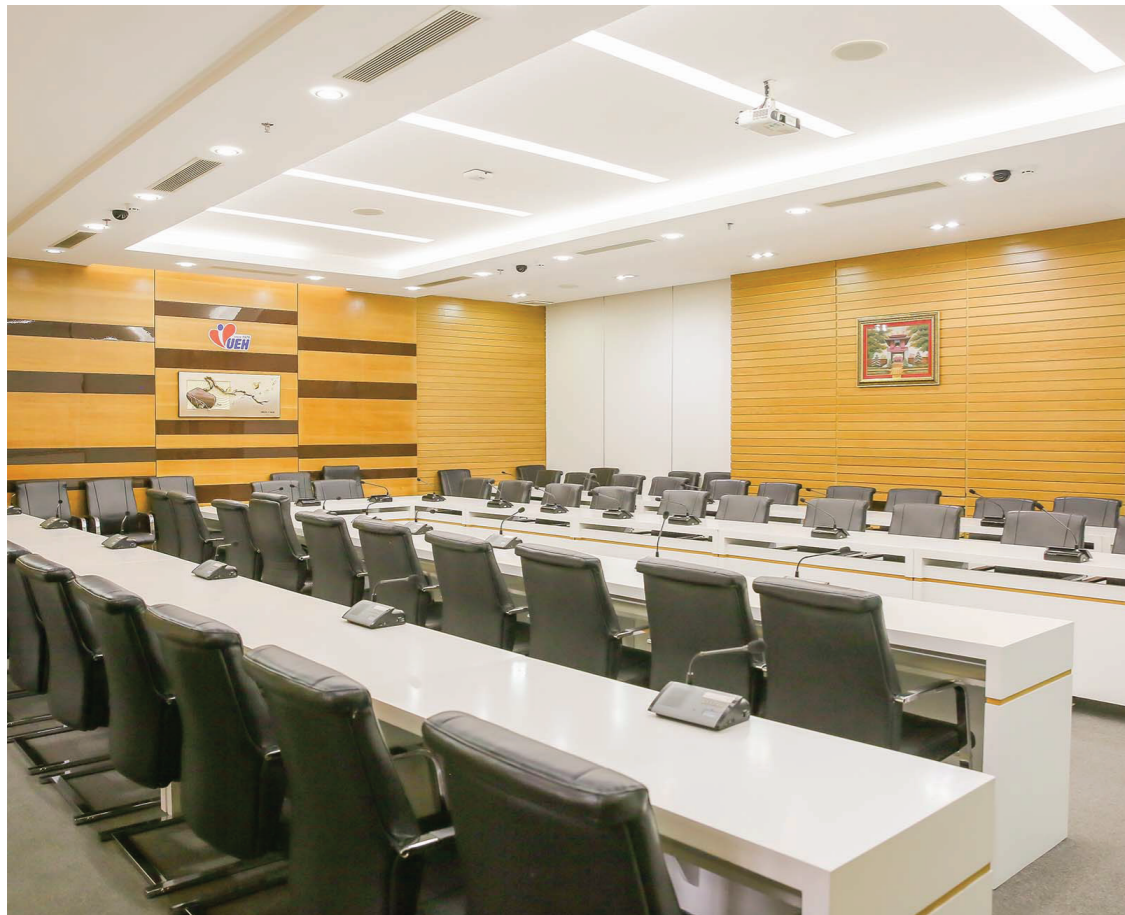

PHÒNG HỌP TRANG TRỌNG, HIỆN ĐẠI

(A.205 - Cơ sở A, 59C Nguyễn Đình Chiểu,
P.6, Q.3, TP.HCM)

- Diện tích: 109,2 m²

- Số chỗ ngồi: 56

- Trang thiết bị:

- + Hệ thống âm thanh
- + Máy chiếu lớn + phong
- + Máy tính xách tay
- + Hệ thống máy lạnh

HỘI TRƯỞNG TỔ CHỨC SỰ KIỆN THÔNG MINH

(B1.302 - Cơ sở B, 279 Nguyễn Tri Phương,
P.5, Q.10, TP.HCM)

PHÒNG HỌP TRANG TRỌNG, HIỆN ĐẠI

(B1.203 - Cơ sở B, 279 Nguyễn Tri Phương, P.5, Q.10, TP.HCM)

- Diện tích: 51 m²
- Số chỗ ngồi: 30
- Trang thiết bị:
 - + Hệ thống âm thanh
 - + Ti vi
 - + Máy tính xách tay
 - + Hệ thống máy lạnh